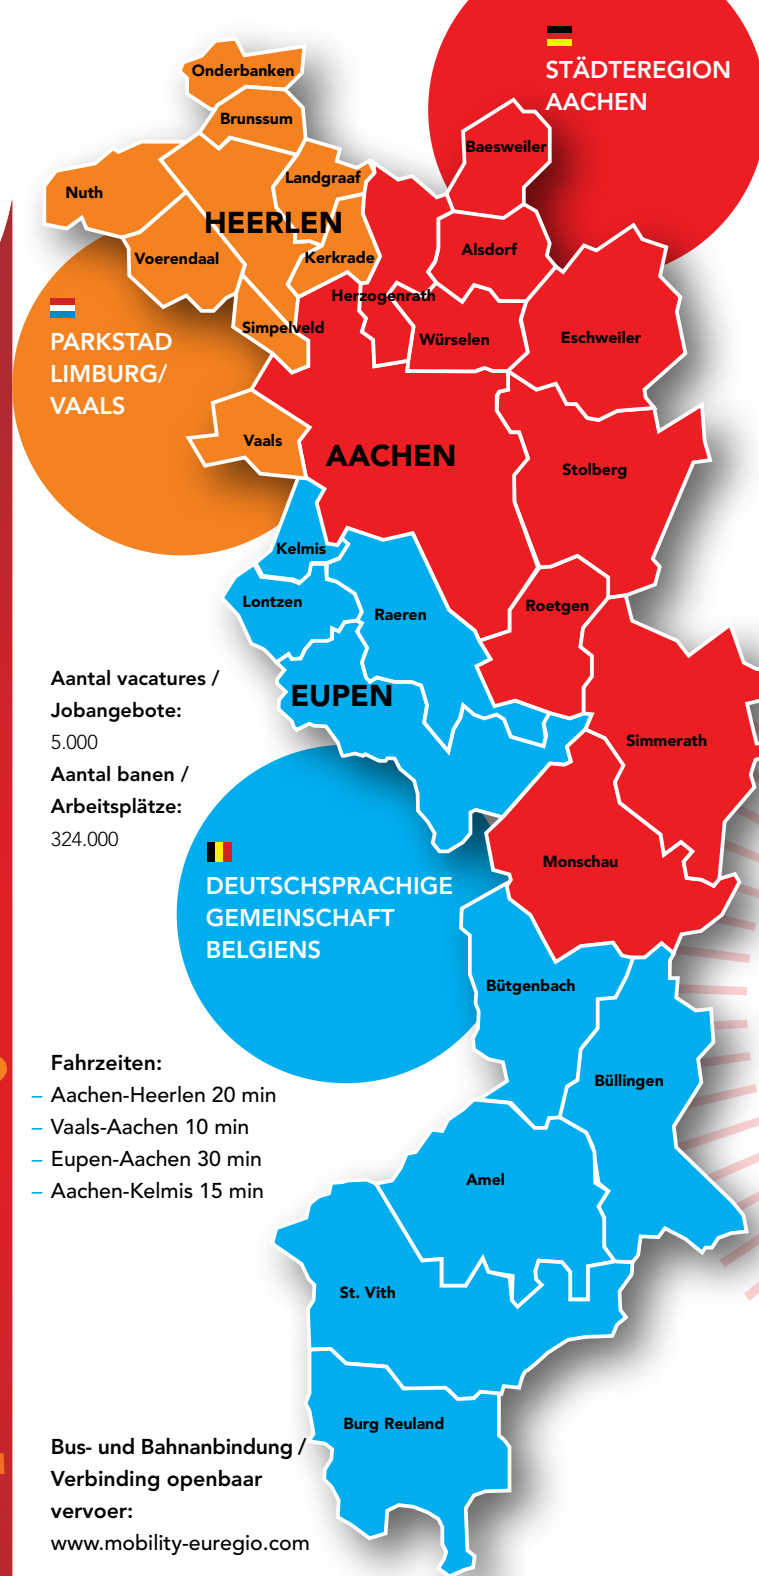

Aantal vacatures /
Jobangebote:

5.000

Aantal banen /
Arbeitsplätze:

324.000

Fahrzeiten:

- Aachen-Heerlen 20 min
- Vaals-Aachen 10 min
- Eupen-Aachen 30 min
- Aachen-Kelmis 15 min

Bus- und Bahnanbindung /
Verbinding openbaar
vervoer:

www.mobility-euregio.com

**GRENZÜBERGREIFEND ARBEIT FINDEN!
WERK VINDEN OVER DE GRENS!**

INTERNET-JOBBÖRSEN VACATURESITES

Parkstad Limburg/Vaals

www.werk.nl
www.carriereinlimburg.nl
www.limburgvac.nl
www.banenrijklimburg.nl
www.zuidlimburg.nl/werken